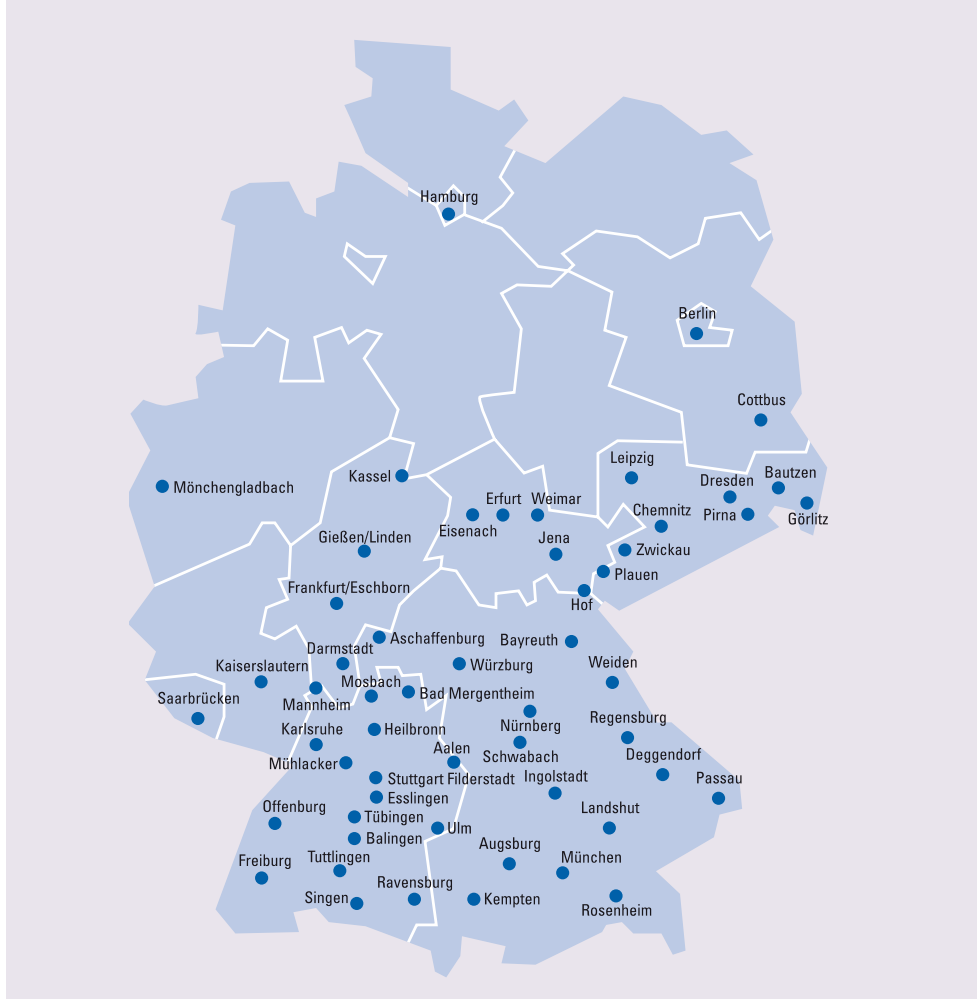

Life Service

www.tuev-sued.de/mt

Wir sind bundesweit vertreten und erweitern kontinuierlich unser Dienstleistungsnetz. Durch uns haben Sie Zugriff auf das gesamte Know-how von TÜV SÜD. Rufen Sie uns an! Wir beraten Sie gerne. Unsere Experten für Explosionsschutz sind auch in Ihrer Nähe.

TÜV SÜD Life Service GmbH
Westendstr. 199
80686 München

Telefon: 0800 369 1007 (kostenlose Service-Nummer)
Telefax: +49 (0)89 5155 1887
Is.vertrieb@tuev-sued.de